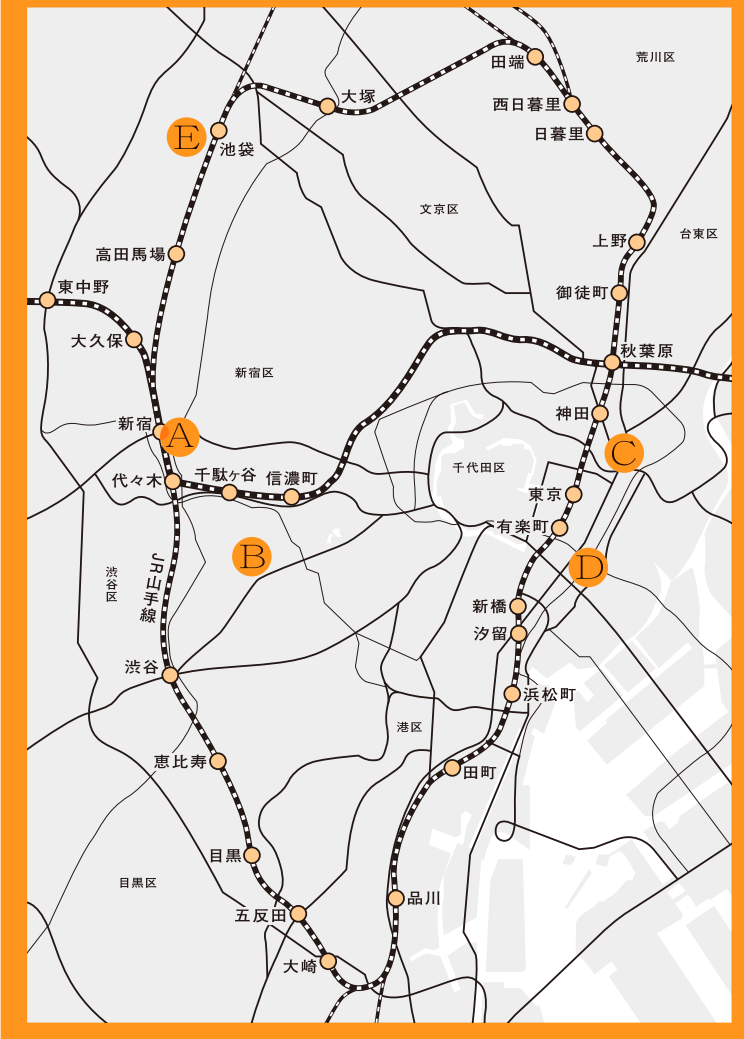

TUAD ART-LINKS

2023年2月14日(火) → 3月10日(金)
 都内5か所で開催
 新宿高島屋 / B-gallery / ゆう画廊
 オリエアート・ギャラリー
 REIJINSHA GALLERY

Admission
 入場無料

※会期と時間はそれぞれの画廊によって異なります。詳しくは公式WEBサイトをご覧ください。↘

GALLERY INFORMATION

- A** 新宿高島屋 10階 美術画廊
 作家: 石原葉・浅野友理子・渡辺綾・岡村悠紀
 2月15日(水)~27日(月) / 10:30~19:30
 ※2月22日(水) 休み ※最終日16:00まで
 渋谷区千駄ヶ谷5-24-2 / TEL:03-5361-1615
- B** オリエアート・ギャラリー
 作家: 大野菜々子・小野木亜美・加藤奈月・田島治樹・藤本桃子・山本圭子
 2月14日(火)~25日(土) / 10:00~17:30
 ※18日(土)・19日(日)・23日(木) 祝休み ※最終日16:00まで
 港区北青山2-9-16 AAビル1階 / TEL:03-5772-5801
- C** REIJINSHA GALLERY
 作家: 伊藤百香
 2月24日(金)~3月10日(金) / 12:00~19:00
 ※日・月・祝休み ※最終日17:00まで
 中央区日本橋本町3-4-6 ニューカワイビル1F
 TEL:03-5255-3030
- D** ゆう画廊
 作家: 安達葉・カズリ
 2月20日(月)~26日(日) / 12:00~19:00 ※最終日17:00まで
 中央区銀座3-8-17 ホウウビル5/6F / TEL:03-3561-1376
- E** B-gallery
 作家: 真栄城理子
 2月21日(火)~3月5日(日) / 14:00~18:00 ※2月27日(月) 休み
 豊島区西池袋2-31-6 / TEL:03-3989-8608

●それぞれのQRを読み込むとマップが表示されます。
 ●読み取りたいQR以外を手で隠しますと読み込みやすくなります。

SCHEDULE

画廊によって開催日・営業時間が異なります。
 また、変更となる可能性があります。営業時間は上記のギャラリーインフォメーションをご確認ください。

	2/14	2/15	2/16	2/17	2/18	2/19	2/20	2/21	2/22	2/23	2/24	2/25	2/26	2/27	2/28	3/1	3/2	3/3	3/4	3/5	3/10
A 新宿高島屋 10F 美術画廊	休	休	休	休	休	休	休	休	休	休	休	休	休	休	休	休	休	休	休	休	休
B オリエアート・ギャラリー	休	休	休	休	休	休	休	休	休	休	休	休	休	休	休	休	休	休	休	休	休
C REIJINSHA GALLERY	休	休	休	休	休	休	休	休	休	休	休	休	休	休	休	休	休	休	休	休	休
D ゆう画廊	休	休	休	休	休	休	休	休	休	休	休	休	休	休	休	休	休	休	休	休	休
E B-gallery	休	休	休	休	休	休	休	休	休	休	休	休	休	休	休	休	休	休	休	休	休