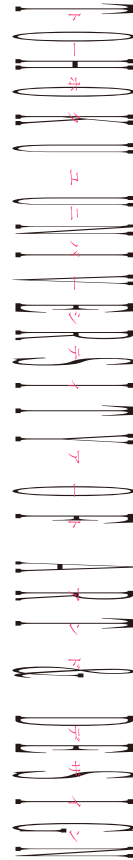

テイーユーアーデー アートリンクス2022

青山 夢
飯泉 祐樹
伊藤 百香
渋谷 七奈
高橋 悠真

設楽 陽香
下田 実来
琢磨 香織
亀山 晴香
藤本 桃子

青木 忠史
川合 南菜子
巖 源六
木下 華穂

早坂 美里
神谷 恵
田島 治樹

2022年2月15日(火) → 3月11日(金)

都内6か所で開催
新宿高島屋 / B-gallery
ぎやらりい朋 / ゆう画廊
オリエアート・ギャラリー
REIJINSHA GALLERY

※会期はそれぞれの画廊によって異なります。

入場無料

東北芸術工科大学
卒業生支援プログラム